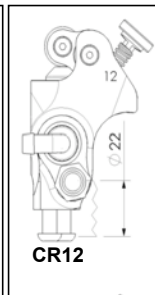

ベルリンガー フルオーダーシステム

ボディカラー/レバー形状&カラー/ホルダー形状を選択できます

devil technica

ORDER FORM MASTER CYLINDER/CLUTCH

HARLEY

HARLEY

HARLEY