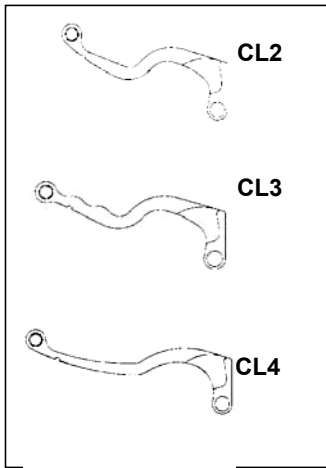

ベルリンガー フルオーダーシステム

ボディカラー/レバー形状&カラー/ホルダー形状を選択できます

devil technica

ORDER FORM MASTER CYLINDER/CLUTCH

HARLEY

HARLEY

HARLEY