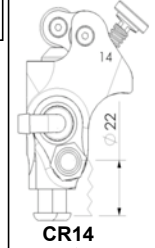

ベルリンガー フルオーダーシステム

ボディカラー/レバー形状&カラー/ホルダー形状を選択できます

devil technica

ORDER FORM MASTER CYLINDER/CLUTCH

HARLEY

HARLEY

HARLEY