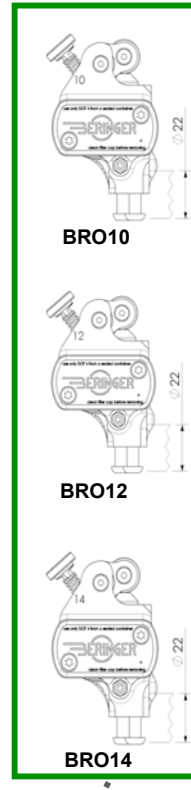

ベルリンガー フルオーダーシステム

ボディカラー/レバー形状&カラー/ホルダー形状を選択できます

devil technica

ORDER FORM MASTER CYLINDER/CLUTCH

HARLEY

HARLEY

HARLEY