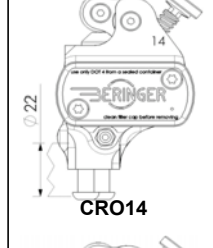

ベルリンガー フルオーダーシステム

ボディカラー/レバー形状&カラー/ホルダー形状を選択できます

devil technica

ORDER FORM MASTER CYLINDER/CLUTCH

HARLEY

HARLEY

HARLEY