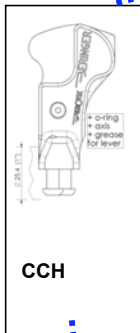

ベルリンガー フルオーダーシステム

ボディカラー/レバー形状&カラー/ホルダー形状を選択できます

devil technica

ORDER FORM MASTER CYLINDER/CLUTCH

HARLEY

HARLEY

HARLEY