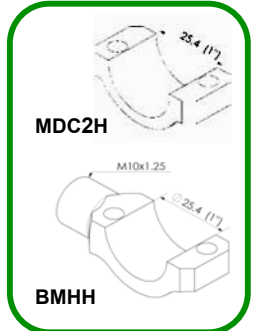

ベルリンガー フルオーダーシステム

ボディカラー/レバー形状&カラー/ホルダー形状を選択できます

devil technica

ORDER FORM MASTER CYLINDER/CLUTCH

HARLEY

HARLEY

HARLEY