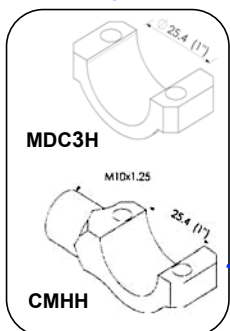

ベルリンガー フルオーダーシステム

ボディカラー/レバー形状&カラー/ホルダー形状を選択できます

devil technica

ORDER FORM MASTER CYLINDER/CLUTCH

HARLEY

HARLEY

HARLEY