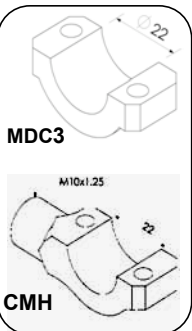

ベルリンガー フルオーダーシステム

ボディカラー/レバー形状&カラー/ホルダー形状を選択できます

devil technica

ORDER FORM MASTER CYLINDER/CLUTCH

HARLEY

HARLEY

HARLEY