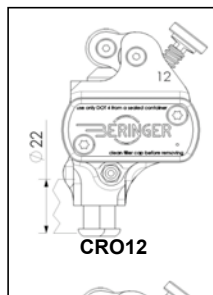

ベルリンガー フルオーダーシステム

ボディカラー/レバー形状&カラー/ホルダー形状を選択できます

devil technica

ORDER FORM MASTER CYLINDER/CLUTCH

HARLEY

HARLEY

HARLEY