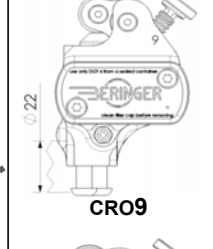

ベルリンガー フルオーダーシステム

ボディカラー/レバー形状&カラー/ホルダー形状を選択できます

devil technica

ORDER FORM MASTER CYLINDER/CLUTCH

HARLEY

HARLEY

HARLEY