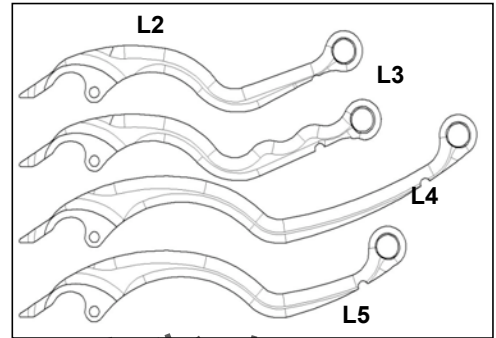

ベルリンガー フルオーダーシステム

ボディカラー/レバー形状&カラー/ホルダー形状を選択できます

devil technica

ORDER FORM MASTER CYLINDER/CLUTCH

HARLEY

HARLEY

HARLEY