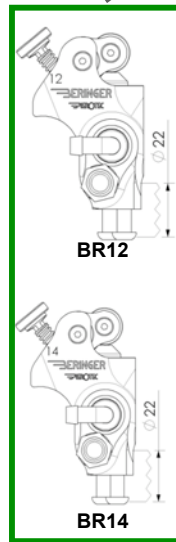

ベルリンガー フルオーダーシステム

ボディカラー/レバー形状&カラー/ホルダー形状を選択できます

devil technica

ORDER FORM MASTER CYLINDER/CLUTCH

HARLEY

HARLEY

HARLEY