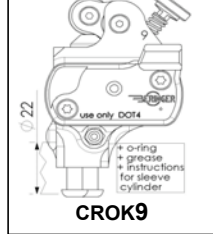

ベルリンガー フルオーダーシステム

ボディカラー/レバー形状&カラー/ホルダー形状を選択できます

devil technica

ORDER FORM MASTER CYLINDER/CLUTCH

HARLEY

HARLEY

HARLEY