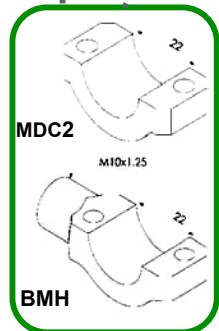

ベルリンガー フルオーダーシステム

ボディカラー/レバー形状&カラー/ホルダー形状を選択できます

devil technica

ORDER FORM MASTER CYLINDER/CLUTCH

HARLEY

HARLEY

HARLEY