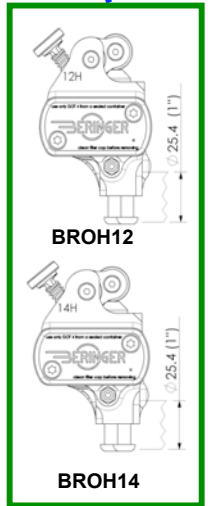

ベルリンガー フルオーダーシステム

ボディカラー/レバー形状&カラー/ホルダー形状を選択できます

devil technica

ORDER FORM MASTER CYLINDER/CLUTCH

HARLEY

HARLEY

HARLEY