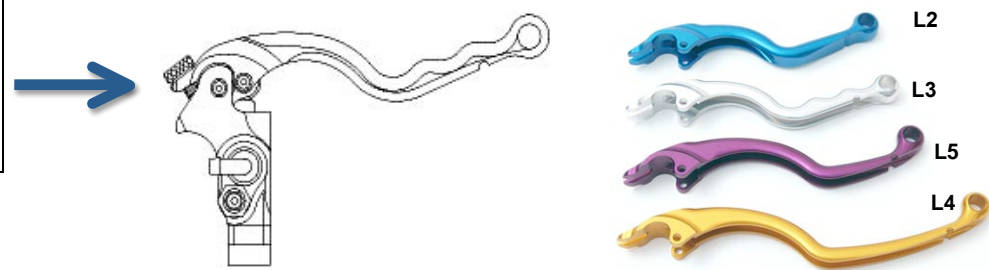

フルオーダーシステム 注文例

|  |                |
|--|----------------|
|  | フルオーダー品番 例     |
|  | BR12BL-L3R-BMH |

|  |       |        |                              |
|--|-------|--------|------------------------------|
| <b>BR12BL-L3R-BMH</b> (別体式ボディブルー/3 フィンガーグリップショートレバーレッド /ミラーホルダー仕様) |       |        |                              |
| ノーマルホルダー仕様<br>(税込み ¥51450) 品番                                      | 税抜き価格 | ¥49000 | ミラーホルダー仕様<br>(税込み ¥53550) 品番 |
|  |       |        | BR12BL-L3R-BMH               |

フルオーダーシステム 注文例

|  |            |
|--|------------|
|  | フルオーダー品番 例 |
|  | CRO14G-L4S |
|  | フルオーダー品番 例 |
|  | CRO14P-L5S |

|   |       |        |                              |
|---|-------|--------|------------------------------|
| <b>CRO14G-L4S</b> (一体式ボディゴールド/4 フィンガーフラットロングレバーシルバ) |       |        |                              |
| ノーマルホルダー仕様<br>(税込み ¥57750) 品番                       | 税抜き価格 | ¥55000 | ミラーホルダー仕様<br>(税込み ¥59850) 品番 |
|   |       |        | CRO14G-L4S-CMH               |

●指定カラーを、ボディ品番末尾/レバー品番末尾に記入してご注文下さい。

フルオーダーシステム 注文例

|  |            |
|--|------------|
|  | フルオーダー品番 例 |
|  | CCT-CL4BL  |

|   |       |        |                              |
|---|-------|--------|------------------------------|
| <b>CRO14P-L5S</b> (一体式ボディパープル/5 フィンガーフラットロングレバーシルバ) |       |        |                              |
| ノーマルホルダー仕様<br>(税込み ¥57750) 品番                       | 税抜き価格 | ¥55000 | ミラーホルダー仕様<br>(税込み ¥59850) 品番 |
|   |       |        | CRO14P-L5S-CMH               |